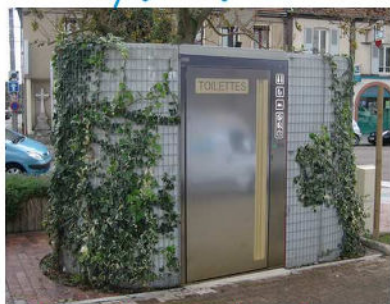

# MPS

TOILETTES AUTOMATIQUES

FABRICATION  
100% FRANÇAISE

Déjà 30 ans  
+ 3 750 toilettes installées

FIABILITE, SOLIDITE...

ZAE du Mouta 367 route de Carquedeuil 40230 Josse France  
tél : +33(0)5 58 77 47 47 [contact@toilettes-mps.com](mailto:contact@toilettes-mps.com)  
[www.toilettes-mps.com](http://www.toilettes-mps.com)